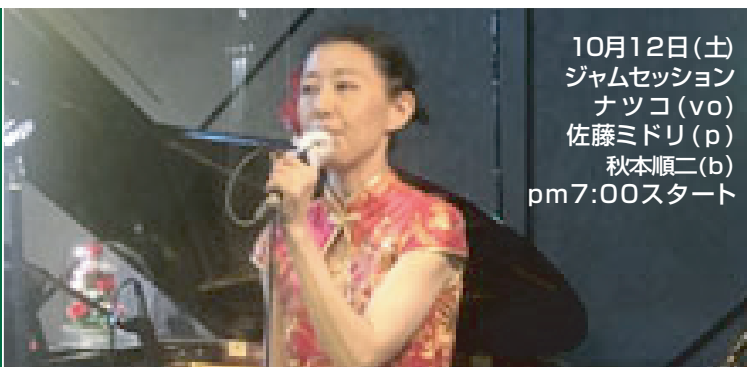

上野エブリスウィング

Every 10 SCHEDULE

Swing

Ueno Midnight Jazz & Live Spot

10月12日(土)
 ジャムセッション
 ナツコ(vo)
 佐藤ミドリ(p)
 秋本順二(b)
 pm7:00スタート

SUN	MON	TUE	WED	THU	FRI	SAT
9/29	9/30	1	2	3	4	5
OFF	OFF	サービス ジャムセッションデー 大和田千弘(p) 大森哲也(b) ドラマー歓迎 pm7:00スタート	ライブ&セッション 今井あさ美(vo) 永井隆雄(p) 矢田佳延(b) 石田和也(ds) pm7:00スタート	ライブ&セッション Dixie Peko Jazz Band 菊池一成(b) 鈴木正晃(tp) 菅野天津男(cl) 町野英明(tb) 坂本 誠(bj) 大野かおり(p) 大久保通博(ds) pm7:00スタート	フライデー ジャムセッション ハル斉藤(ts) 永井隆雄(p) 矢田佳延(b) ドラマー歓迎 pm7:00スタート	サタデー ジャムセッション 宮武達郎(ts) 佐藤ミドリ(p) 森泉光治(b) ドラマー歓迎 pm7:00スタート
6	7	8	9	10	11	12
OFF	OFF	サービス ジャムセッションデー 田中利佳(p) 大月裕信(b) ドラマー歓迎 pm7:00スタート	ライブ&セッション 山村ひろみ(vo) 篠田敏光(p) すわたつお(b) ドラマー歓迎 pm7:00スタート	ジャムセッション 宮武達郎(ts) 前田あきこ(p) よしみせいいち(b) ドラマー歓迎 pm7:00スタート	フライデー ジャムセッション 山本美恵(p) 瀬戸尚幸(b) 石田和也(ds) pm7:00スタート	サタデー ジャムセッション ナツコ(vo) 佐藤ミドリ(p) 秋本順二(b) ドラマー歓迎 pm7:00スタート
13	14	15	16	17	18	19
OFF	OFF	サービス ジャムセッションデー 堀江敬子(p) 水野信太郎(b) ドラマー歓迎 pm7:00スタート	ライブ&セッション MAHO(vo) 佐藤ミドリ(p) 森泉光治(b) ドラマー歓迎 pm7:00スタート	ライブ&セッション やながわ じん(ds) ルカ(vo) 鈴木正夫(tb) 橋本啓一(p) 矢田佳延(b) pm7:00スタート	フライデー ジャムセッション 三原彩子(p) 小高トシユキ(b) ドラマー歓迎 pm7:00スタート	ライブ 遠藤義徳(vo) 中村 豊(p) 矢田佳延(b) 石田和也(ds) pm7:00スタート
20	21	22	23	24	25	26
OFF	OFF	サービス ジャムセッションデー 宮武達郎(ts) 北谷麻里江(p) 古谷彰彦(b) ザマス(ds) pm7:00スタート	ライブ&セッション 藤城遊真(vo) 五島和成(p) カイドユタカ(b) ドラマー歓迎 pm7:00スタート	ジャムセッション 佐藤アルミ(p) 風早龍也(b) ドラマー歓迎 pm7:00スタート	フライデー ジャムセッション 鳴海望美(vo) TAERU(p) 浅田 聡(b) 宮一佐知生(ds) pm7:00スタート	サタデー ジャムセッション ロイヤル清水(vo) 佐藤ミドリ(p) 山野井豊(b) 下山田郁夫(ds) pm7:00スタート
27	28	29	30	31	11/1	11/2
OFF	OFF	臨時休業	ジャムセッション リチャード奥畑(p) 古閑睦夫(g) 笠井誠司(b) 畑田直樹(ds) pm7:00スタート	ライブ&セッション 高橋新平(尺八) 長野修太郎(p) 大森哲也(b) 加藤克樹(ds) pm7:00スタート	フライデー ジャムセッション ハル斉藤(ts) 永井隆雄(p) 矢田佳延(b) ドラマー歓迎 pm7:00スタート	サタデー ジャムセッション 宮武達郎(ts) 佐藤ミドリ(p) 森泉光治(b) pm7:00スタート