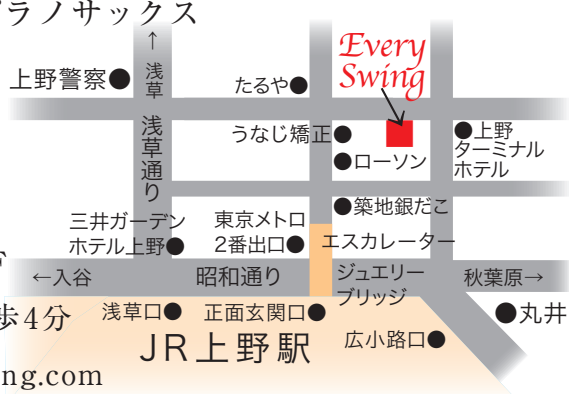

# Every 5 SCHEDULE

●営業時間/月～土 PM6:30～PM11:30 ●定休日/日曜、月曜日

●住所/〒110-0015 東京都台東区東上野3-15-14ウエノエストビルB1F

●アクセス/JR上野駅浅草口徒歩5分 東京メトロ上野駅2番出口徒歩4分

●TEL/03-5818-3513 ●ホームページアドレス/http://www.every-swing.com

※当日は出演者に変更がある場合があります、あらかじめご了承ください。