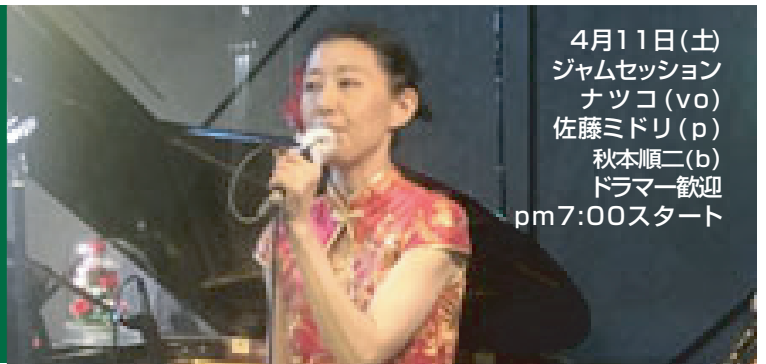

上野エブリスウィング

Every Swing

SCHEDULE 4

Ueno Midnight Jazz & Live Spot

4月11日(土)
 ジャムセッション
 ナツコ(vo)
 佐藤ミドリ(p)
 秋本順二(b)
 ドラマー歓迎
 pm7:00スタート

毎週火曜日はサービスジャムセッションデーミュージックチャージ2,500円ワンドリンクつき

SUN	MON	TUE	WED	THU	FRI	SAT
12/29	12/30	12/31	1	2	3	4
●ミュージックチャージ(火) 2,500円ワンドリンクつき 2杯目より500円～ ●ミュージックチャージ 3,000円ワンドリンクつき 2杯目より500円～			ライブ&セッション 藤林三穂子(vo) 永井隆雄(p) 矢田佳延(b) 石田和也(ds) pm7:00スタート	ライブ&セッション Dixie Peko Jazz Band 菊池一成(b) 鈴木正晃(tp) 菅野天津男(cl) 町野英明(tb) 坂本 誠(bj) 大野かおり(p) 大久保通博(ds) pm7:00スタート	フライデー ジャムセッション 今井あさ美(vo) 永井隆雄(p) 矢田佳延(b) 下山田郁夫(ds) pm7:00スタート	サタデー ジャムセッション 宮武達郎(ts) 佐藤ミドリ(p) 森泉光治(b) pm7:00スタート
5	6	7	8	9	10	11
OFF	OFF	サービス ジャムセッションデー 大和田千弘(p) 大森哲也(b) ドラマー歓迎 pm7:00スタート	ジャムセッション 北神青樹(p) 島村 健(b) ザマス(ds) pm7:00スタート	ジャムセッション 宮武達郎(ts) 蓮池創太郎(p) 渡部拓実(b) ドラマー歓迎 pm7:00スタート	フライデー ジャムセッション 中村 豊(p) 瀬戸尚幸(b) 石田和也(ds) pm7:00スタート	サタデー ジャムセッション ナツコ(vo) 佐藤ミドリ(p) 秋本順二(b)(b) ドラマー歓迎 pm7:00スタート
12	13	14	15	16	17	18
OFF	OFF	サービス ジャムセッションデー 田中利佳(p) 大月裕信(b) ドラマー歓迎 pm7:00スタート	ライブ&セッション MAHO(vo) 佐藤アルミ(p) 森泉光治(b) ドラマー歓迎 pm7:00スタート	ライブ&セッション やながわ じん(ds) 藪 紀子(vo) 鈴木正夫(tb) 橋本啓一(p) 古西忠哲(b) pm7:00スタート	フライデー ジャムセッション 三原彩子(p) 坂本剛士(b) ドラマー歓迎 pm7:00スタート	ライブ 遠藤義徳(vo) 永井隆雄(p) 矢田佳延(b) 石田和也(ds) pm7:00スタート
19	20	21	22	23	24	25
OFF	OFF	サービス ジャムセッションデー 中川紅美(p) 水野信太郎(b) ドラマー歓迎 pm7:00スタート	ライブ&セッション 高橋新平(Shakuhachi) 勝又陽子(p) 栗田俊宏(b) 内田 藍(ds) pm7:00スタート	ジャムセッション 佐藤アルミ(p) 風早龍也(b) 宮一佐知生(ds) pm7:00スタート	フライデー ジャムセッション 葉山裕子(fl) TAERU(p) 浅田 聡(b) 宮一佐知生(ds) pm7:00スタート	サタデー ジャムセッション ロイヤル清水(yo) 佐藤ミドリ(p) 山野井豊(b) 下山田郁夫(ds) pm7:00スタート
26	27	28	29	30	5/1	5/2
OFF	OFF	サービス ジャムセッションデー 宮武達郎(ts) 佐藤ミドリ(p) 酒井真世(b) ドラマー歓迎 pm7:00スタート	ライブ&セッション リチャード奥畑(p) 笠井誠司(b) 畑田直樹(ds) pm7:00スタート	ジャムセッション 中川紅美(p) 水野信太郎(b) ドラマー歓迎 pm7:00スタート	フライデー ジャムセッション 今井あさ美(vo) 永井隆雄(p) 矢田佳延(b) 下山田郁夫(ds) pm7:00スタート	サタデー ジャムセッション 宮武達郎(ts) 佐藤ミドリ(p) 森泉光治(b) pm7:00スタート