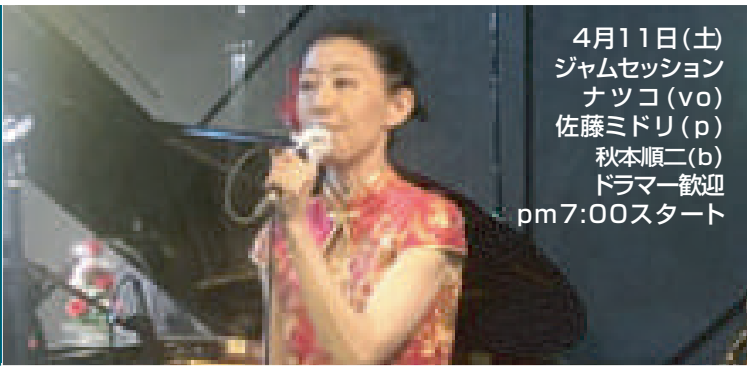

上野エブリスウィング
Every 8 SCHEDULE
Swing
 Ueno Midnight Jazz & Live Spot

4月11日(土)
 ジャムセッション
 ナツコ(v)
 佐藤ミドリ(p)
 秋本順二(b)
 ドラマー歓迎
 pm7:00スタート

| SUN | MON | TUE | WED | THU | FRI | SAT |
|---|------|---|--|--|---|--|
| 7/26 | 7/27 | 7/28 | 7/29 | 7/30 | 7/31 | 1 |
| ミュージックチャージ(火)2,500円ワンドリンクつき 2杯目より500円～ ミュージックチャージ3,000円ワンドリンクつき 2杯目より500円～ パーティ、スタジオレンタルも承っております。 詳しくはホームページをご覧ください。 | | | | | | サタデー ジャムセッション 宮武達郎(ts) 佐藤ミドリ(p) 森泉光治(b) ドラマー歓迎 pm7:00スタート |
| 2 | 3 | 4 | 5 | 6 | 7 | 8 |
| OFF | OFF | サービス ジャムセッションデー 大和田千弘(p) 大森哲也(b) ドラマー歓迎 pm7:00スタート | ジャムセッション 藤林三穂子(vo) 永井隆雄(p) 矢田佳延(b) 下山田郁夫(ds) pm7:00スタート | ライブ&セッション Dixie Peko Jazz Band 菊池一成(b) 鈴木正晃(tp) 菅野天津男(cl) 町野英明(tb) 坂本 誠(bj) 大野かおり(p) 大久保通博(ds) pm7:00スタート | フライデー ジャムセッション 今井あさ美(vo) 永井隆雄(p) 矢田佳延(b) 石田和也(ds) pm7:00スタート | サタデー ジャムセッション ナツコ(v) 佐藤ミドリ(p) 秋本順二(b)(b) ドラマー歓迎 pm7:00スタート |
| 9 | 10 | 11 | 12 | 13 | 14 | 15 |
| OFF | OFF | サービス ジャムセッションデー 田中利佳(p) 大月裕信(b) ドラマー歓迎 pm7:00スタート | ジャムセッション 藤林健吾(p) 田村洋一郎(b) ザマス(ds) pm7:00スタート | ジャムセッション 宮武達郎(ts) 蓮池創太郎(p) 酒井真世(b) ドラマー歓迎 pm7:00スタート | フライデー ジャムセッション 中村 豊(p) 瀬戸尚幸(b) 石田和也(ds) pm7:00スタート | ライブ 遠藤義徳(vo) 永井隆雄(p) 矢田佳延(b) 石田和也(ds) pm7:00スタート |
| 16 | 17 | 18 | 19 | 20 | 21 | 22 |
| OFF | OFF | サービス ジャムセッションデー 中川紅美(p) 水野信太郎(b) ドラマー歓迎 pm7:00スタート | ライブ&セッション ヒサコ(vo) 佐藤アルミ(p) 森泉光治(b) ドラマー歓迎 pm7:00スタート | ライブ&セッション やながわ じん(ds) 藪 紀子(vo) 鈴木正夫(tb) 橋本啓一(p) 矢田佳延(b) pm7:00スタート | フライデー ジャムセッション 三原彩子(p) 南山拓朗(b) ドラマー歓迎 pm7:00スタート | サタデー ジャムセッション ロイヤル清水(vo) 佐藤ミドリ(p) 山野井豊(b) 下山田郁夫(ds) pm7:00スタート |
| 23 | 24 | 25 | 26 | 27 | 28 | 29 |
| OFF | OFF | サービス ジャムセッションデー 宮武達郎(ts) 佐藤ミドリ(p) 渡部拓実(b) pm7:00スタート | ライブ&セッション 高橋新平(尺八) 勝又陽子(p) 竹 繁樹(b) 内田 藍(ds) pm7:00スタート | ジャムセッション 佐藤アルミ(p) 風早龍也(b) 宮一佐知生(ds) pm7:00スタート | フライデー ジャムセッション 葉山裕子(vo) TAERU(p) 浅田 聡(b) 宮一佐知生(ds) pm7:00スタート | 出演者募集中! お問い合わせ お申し込みは メール又は電話にて yuhsaku@qq7. so-net.ne.jp 03-5818-3513 |
| 30 | 31 | ※(vo)ボーカル (fl)フルート (hp)ハーモニカ (ss)ソプラノサクセス (as)アルトサクセス (ts)テナーサクセス (tp)トランペット (tb)トロンボーン (g)ギター (p)ピアノ (b)ベース (ds)ドラム | | | | |
| OFF | OFF | | | | | |